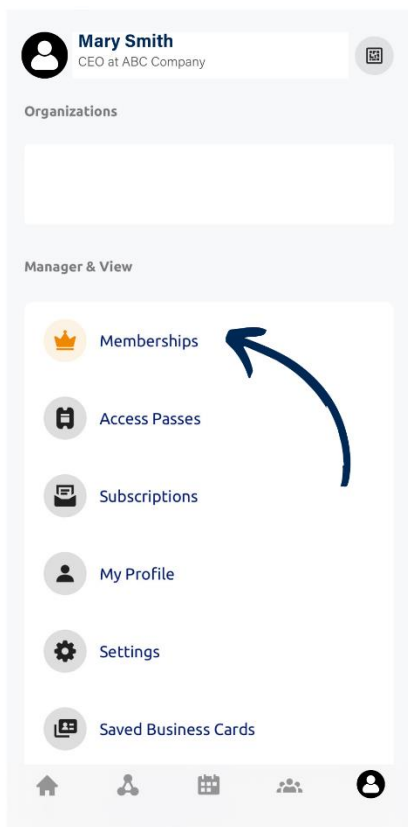

## 如何取得我的亞協香港電子會員卡?

**第一步:** 下載 My Glue 應用程式至您的手機。

- iOS 用戶請在[這裡](#)下載。
- 安卓用戶請在[這裡](#)下載。

如果您找不到 My Glue 應用程式，請至 [Glue Up 網站](#)。

**第二步:** 打開應用程式。如果您是 newUser，請註冊 My Glue 用戶，如果您已經有 My Glue 帳號，請用您的亞協香港會員登錄資料登錄。若您忘記了您的亞協香港會員電郵信箱，煩請聯繫 [membershiphk@asiasociety.org.hk](mailto:membershiphk@asiasociety.org.hk)。

**第三步:** 登錄後，請點選屏幕右下角有您個人照片的圖標。

**第四步:** 請點選 “Memberships” 的圖標。

**第五步:** 您現在便可使用您的亞協香港電子會員卡。請在亞協香港中心或其他合夥機構出示此卡以驗證您的會籍並享受各種獨家優惠。