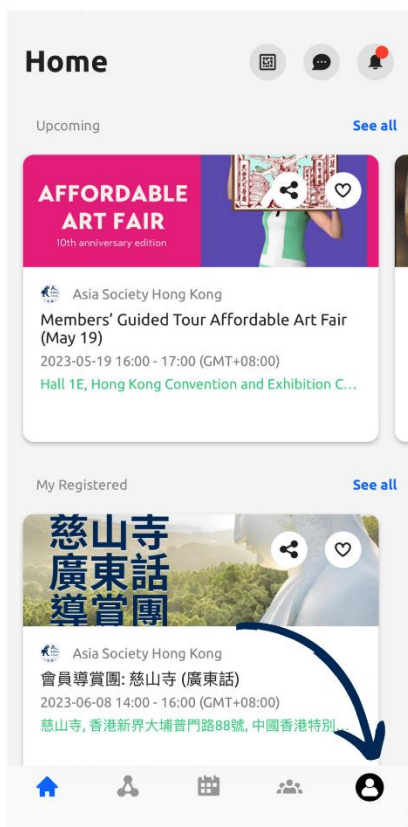

## 如何取得我的亞協香港電子會員卡?

**第一步:** 下載 My Glue 應用程式至您的手機。

- iOS 用戶請在[這裡](#)下載。
- 安卓用戶請在[這裡](#)下載。

如果您找不到 My Glue 應用程式，請至 [Glue Up 網站](#)。

**第二步:** 打開應用程式。如果您是 newUser，請註冊 My Glue 用戶，如果您已經有 My Glue 帳號，請用您的亞協香港會員登錄資料登錄。若您忘記了您的亞協香港會員電郵信箱，煩請聯繫 [membershiphk@asiasociety.org.hk](mailto:membershiphk@asiasociety.org.hk)。

**第三步:** 登錄後，請點選屏幕右下角有您個人照片的圖標。

**第四步:** 請點選 “Memberships” 的圖標。

**第五步:** 您現在便可使用您的亞協香港電子會員卡。請在亞協香港中心或其他合夥機構出示此卡以驗證您的會籍並享受各種獨家優惠。