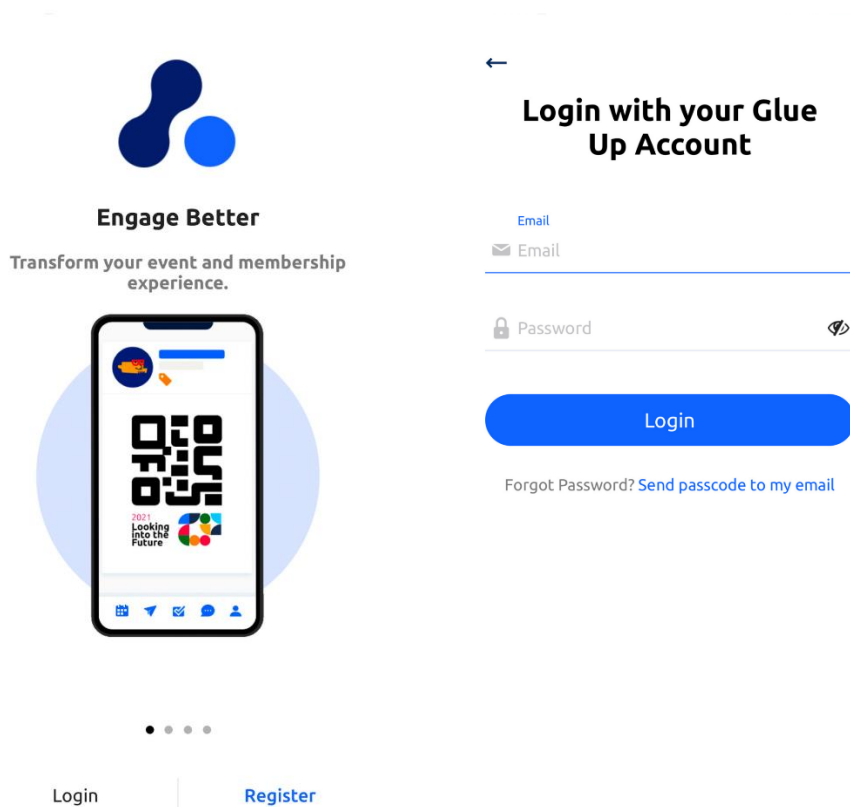

## 如何取得我的亞協香港電子會員卡?

**第一步:** 下載 My Glue 應用程式至您的手機。

- iOS 用戶請在[這裡](#)下載。
- 安卓用戶請在[這裡](#)下載。

如果您找不到 My Glue 應用程式，請至 [Glue Up 網站](#)。

**第二步:** 打開應用程式。如果您是 newUser，請註冊 My Glue 用戶，如果您已經有 My Glue 帳號，請用您的亞協香港會員登錄資料登錄。若您忘記了您的亞協香港會員電郵信箱，煩請聯繫 [membershiphk@asiasociety.org.hk](mailto:membershiphk@asiasociety.org.hk)。

**第三步:** 登錄後，請點選屏幕右下角有您個人照片的圖標。

**第四步:** 請點選 “Memberships” 的圖標。

**第五步:** 您現在便可使用您的亞協香港電子會員卡。請在亞協香港中心或其他合夥機構出示此卡以驗證您的會籍並享受各種獨家優惠。